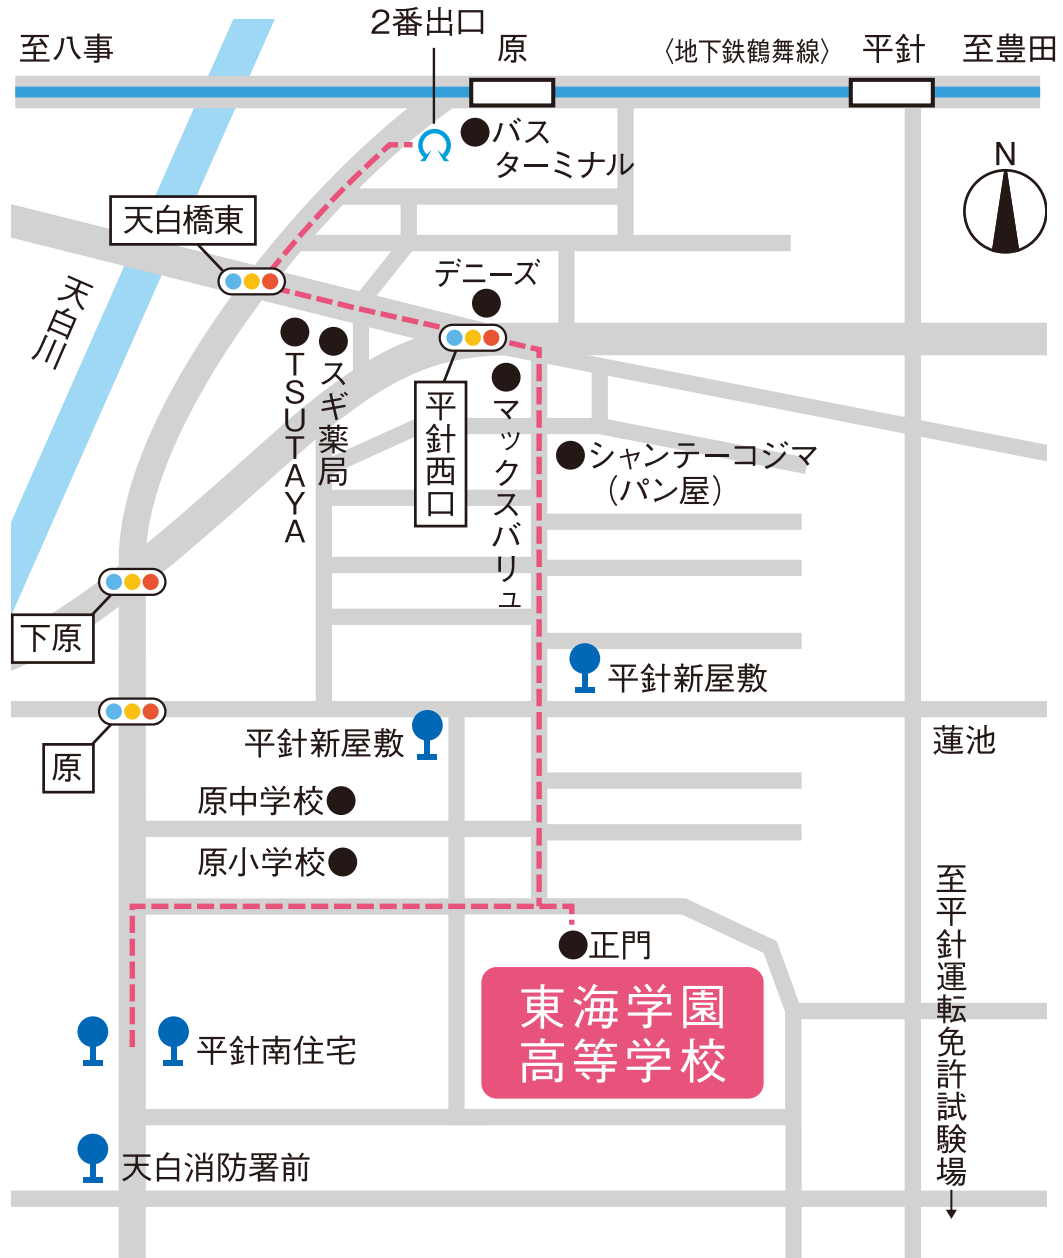

● 学校までの経路

地下鉄鶴舞線「原」駅下車、2番出口より徒歩約12分。

または市バス「平針南住宅」下車、徒歩約3分。

東海学園高等学校 〒468-0014 名古屋市天白区中平2丁目901番地

TEL 052-801-6222 FAX 052-801-6249